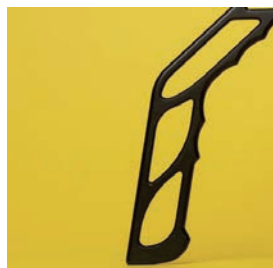

SwitchPod (スイッチポッド) は、軽量で汎用性の高い三脚で、ハンドヘルドモードと三脚モードを瞬時に切り替えて、手持ちブロギング、野外撮影をこれまでになく簡単にします。

様々な環境で使用可能な SwitchPod はブロガー、YouTuber、ビデオクリエイターのコミュニティの要望に答えたポータブルなハンドヘルド三脚で、簡単に設置、使用できるようにしました。ジンバルまで必要ないが手軽に持ち運び、簡単に設置できるハンドヘルド三脚となっており、1/4-20" 標準三脚ネジと締め付けノブはカメラを数秒で設置できます。マグネットは、ビデオロギングモードで脚を折りたたむのに役立ちますが、三脚モードに簡単に切り替えることができます。また、カメラを任意の方向に傾けたりする柔軟性を追加したい人のボールヘッドに取り付けることもできます。

耐荷重: 45Kg

色: 黒

2つのアクセサリ用 1/4-20 三脚穴

カメラの底面を保護するサークルパッド

滑りにくい脚

三脚の裏に滑り止めを取付け滑りにくさと、静音性、また接地面にキズをつける心配も無くなります。

締め付けノブ

カメラの取り付けが非常に簡単に行える締め付けノブを搭載。このノブを回すだけでどんなカメラでも安全で簡単に取り付け・取り外しができます。

持ちやすいハンドル

ハンドルの溝に合わせて握ることで、しっかりと保持できます。

薄型で軽量

折り畳むと 2cm の薄さになるので収納、持ち運びが容易。また、重さ 315 グラムで非常に軽量。

この件のお問い合わせは下記をお願いします。

担当: 営業部

TEL : 03-6300-6440 FAX : 03-6300-6441

Eメール: support@imagevision.jp