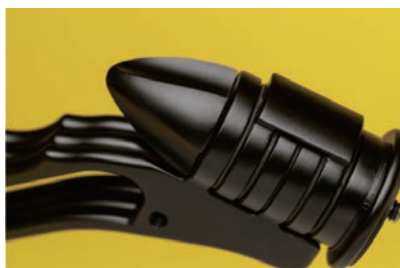

SwitchPod (スイッチポッド) は、軽量で汎用性の高い三脚で、ハンドヘルドモードと三脚モードを瞬時に切り替えて、手持ちブロギング、野外撮影をこれまでになく簡単にします。

様々な環境で使用可能な SwitchPod はブロガー、YouTuber、ビデオクリエイターのコミュニティの要望に答えたポータブルなハンドヘルド三脚で、簡単に設置、使用できるようにしました。ジンバルまで必要ないが手軽に持ち運び、簡単に設置できるハンドヘルド三脚となっており、1/4-20" 標準三脚ネジと締め付けノブはカメラを数秒で設置できます。マグネットは、ビデオロギングモードで脚を折りたたむのに役立ちますが、三脚モードに簡単に切り替えることができます。また、カメラを任意の方向に傾けたりする柔軟性を追加したい人のボールヘッドに取り付けることもできます。

耐荷重: 45Kg

色: 黒

2つのアクセサリ用 1/4-20 三脚穴

カメラの底面を保護するサークルパッド

滑りにくい脚

三脚の裏に滑り止めを取付け滑りにくさと、静音性、また接地面にキズをつける心配も無くなります。

締め付けノブ

カメラの取り付けが非常に簡単に行える締め付けノブを搭載。このノブを回すだけでどんなカメラでも安全で簡単に取り付け・取り外しができます。

持ちやすいハンドル

ハンドルの溝に合わせて握ることで、しっかりと保持できます。

薄型で軽量

折り畳むと 2cm の薄さになるので収納、持ち運びが容易。また、重さ 315 グラムで非常に軽量。

この件のお問い合わせは下記をお願いします。

担当: 営業部

TEL : 03-6300-6440 FAX : 03-6300-6441

Eメール: support@imagevision.jp